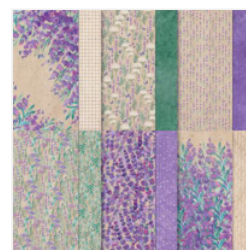

[CLICK FOR BLOG POST](#)

[CLICK TO SHOP](#)

[Pattern Of Friendship Bundle \(English\) - 165385](#)

Price: \$48.50

[Add to Cart](#)

[Pattern Of Friendship Photopolymer Stamp Set \(English\) - 165383](#)

Price: \$18.00

[Add to Cart](#)

[Pattern Of Friendship Die - 165384](#)

Price: \$36.00

[Add to Cart](#)

[Perennial Lavender 12" X 12" \(30.5 X 30.5 Cm\) Designer Series Paper - 162593](#)

Price: \$12.50

[Add to Cart](#)

[Gorgeous Grape 8-1/2" X 11" Cardstock - 146987](#)