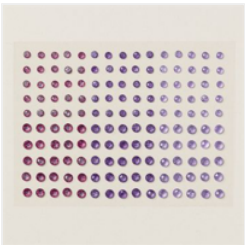

[Add to Cart](#)

[Stampin' Dimensionals - 104430](#)

Price: \$4.25

[Add to Cart](#)

[Mini Glue Dots - 103683](#)

Price: \$7.25

[Add to Cart](#)

[Gorgeous Grape Classic Stampin' Pad - 147099](#)

Price: \$9.00

[Add to Cart](#)

[Paper Butterfly Accents - 162612](#)

Price: \$8.00

[Add to Cart](#)

[Purple Fine Shimmer Gems - 162611](#)

Price: \$8.00

[Add to Cart](#)