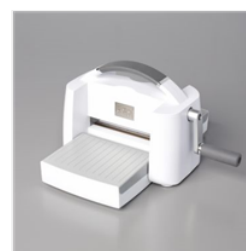

Price: \$11.50

[Add to Cart](#)

[Pretty Peacock 8-1/2" X 11" Cardstock - 150880](#)

Price: \$11.50

[Add to Cart](#)

[Basic White 8-1/2" X 11" Cardstock - 159276](#)

Price: \$13.00

[Add to Cart](#)

[Basic White Medium Envelopes - 159236](#)

Price: \$11.00

[Add to Cart](#)

[Stampin' Cut & Emboss Machine - 149653](#)

Price: \$130.00

[Add to Cart](#)

[Paper Trimmer - 152392](#)

Price: \$28.00