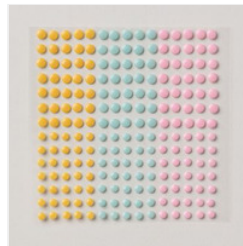

Price: \$16.50

[Grow With Love
Dies - 164803](#)

Price: \$37.00

[Stampin' Cut &
Emboss Machine -
149653](#)

Price: \$130.00

[Multipurpose
Liquid Glue -
110755](#)

Price: \$6.00

[Stampin'
Dimensionals -
104430](#)

Price: \$4.25

[Mini Stampin'
Dimensionals -
144108](#)

Price: \$4.25

[Party Dots -
164602](#)

Price: \$8.00

[Baker's Twine
Essentials Pack -
155475](#)

Price: \$11.00