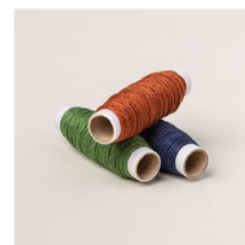

Price: \$11.00

[Add to Cart](#)

[Paper Trimmer -  
152392](#)

Price: \$28.00

[Add to Cart](#)

[Multipurpose  
Liquid Glue -  
110755](#)

Price: \$6.00

[Add to Cart](#)

[Stampin'  
Dimensionals -  
104430](#)

Price: \$4.25

[Add to Cart](#)

[Natural Tones  
Linen Thread -  
164071](#)

Price: \$9.00

[Add to Cart](#)