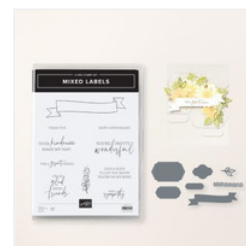

[Mixed Labels Bundle (English) - 164653](#)

Price: $39.50

[Add to Cart](#)