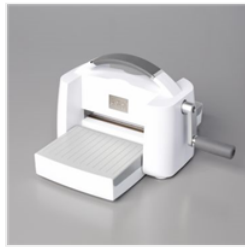

Price: \$7.00

[Add to Cart](#)

[Stampin' Cut & Emboss Machine - 149653](#)

Price: \$120.00

[Add to Cart](#)

[Mini Stampin' Cut & Emboss Machine - 150673](#)

Price: \$60.00

[Add to Cart](#)