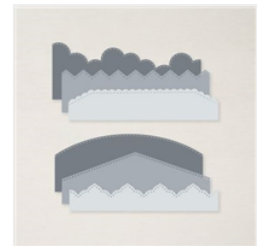

[Basic Borders Dies - 155558](#)

Price: $29.00

[Add to Cart](#)