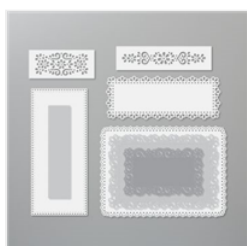

Price: \$18.00

Add to Cart

[Mini Stampin' Cut & Emboss Machine - 150673](#)

Price: \$60.00

Add to Cart

[Ornate Layers Dies - 152726](#)

Price: \$37.00

Add to Cart