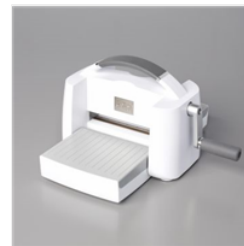

Add to Cart

[Stamparatus - 146276](#)

Price: \$49.00

Add to Cart

[Polished Pink Classic Stampin' Pad - 155712](#)

Price: \$7.50

Add to Cart

[Stampin' Cut & Emboss Machine - 149653](#)