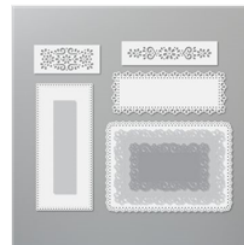

[Ornate Garden Ribbon Combo Pack - 152479](#)

Price: \$7.00

[Add to Cart](#)

[Brights 6" X 6" \(15.2 X 15.2 Cm\) Designer Series Paper - 152487](#)

Price: \$11.50

[Add to Cart](#)

[Stampin' Cut & Emboss Machine - 149653](#)

Price: \$120.00

[Add to Cart](#)

[Ornate Layers Dies - 152726](#)

Price: \$37.00

[Add to Cart](#)

[Stitched Shapes Dies - 152323](#)

Price: \$30.00

[Add to Cart](#)