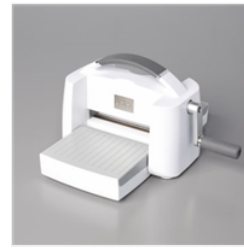

[Stampin' Cut & Emboss Machine - 149653](#)

Price: \$120.00

[Add to Cart](#)

[Paper Trimmer - 152392](#)

Price: \$25.00

[Add to Cart](#)

[Stampin' Seal+ - 149699](#)

Price: \$12.00