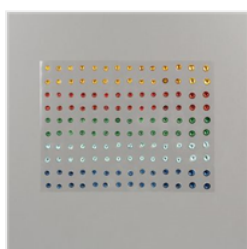

[Add to Cart](#)

[Multipurpose
Liquid Glue -
110755](#)

Price: \$4.00

[Add to Cart](#)

[Stampin'
Dimensionals -
104430](#)

Price: \$4.00

[Add to Cart](#)

[Stamparatus -
146276](#)

Price: \$49.00

[Add to Cart](#)

[Paper Snips
Scissors - 103579](#)

Price: \$10.00

[Add to Cart](#)

[Night Of Navy
Classic Stampin'
Pad - 147110](#)

Price: \$7.50

[Add to Cart](#)