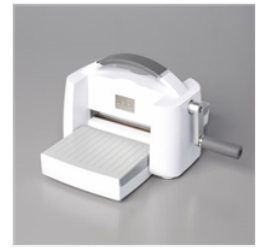

Price: ~~\$36.00~~

[Add to Cart](#)

[Stampin' Cut & Emboss Machine - 149653](#)

Price: \$120.00

[Add to Cart](#)

[Butterfly Gems - 152481](#)

Price: \$6.50

[Add to Cart](#)