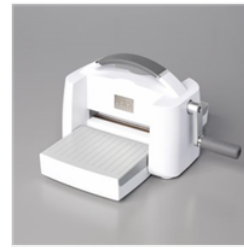

[Stampin' Cut & Emboss Machine - 149653](#)

Price: \$120.00

[Add to Cart](#)

[Poinsettia Dies - 153522](#)

Price: \$36.00

[Add to Cart](#)

[Tasteful Labels Dies - 152886](#)

Price: \$31.00