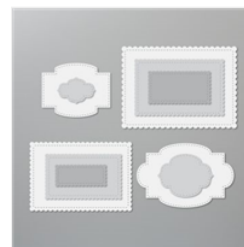

Price: \$9.75

Add to Cart

[Pretty Peacock 8-1/2" X 11" Cardstock - 150880](#)

Price: \$8.75

Add to Cart

[Stamparatus - 146276](#)

Price: \$49.00

Add to Cart

[Cajun Craze Classic Stampin' Pad - 147085](#)

Price: \$7.50

Add to Cart

[Stampin' Cut & Emboss Machine - 149653](#)

Price: \$120.00

Add to Cart

[Stitched So Sweetly Dies - 151690](#)

Price: \$32.00