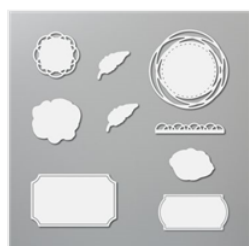

Price: \$10.00

[Add to Cart](#)

[Stitched Shapes Dies - 152323](#)

Price: \$30.00

[Add to Cart](#)

[Painted Labels Dies - 151605](#)

Price: \$35.00

[Add to Cart](#)