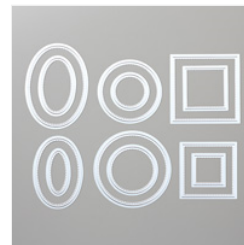

[Cajun Craze Classic Stampin' Pad - 147085](#)

Price: \$7.50

Add to Cart

[Misty Moonlight Classic Stampin' Pad - 153118](#)

Price: \$7.50

Add to Cart

[Stitched Shapes Dies - 152323](#)

Price: \$30.00