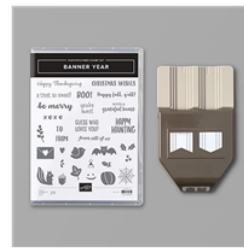

Mary

Click for blog post  stampinpretty.com

Click to shop! 

Ornamental Envelopes Be Merry Card

Mary Fish
mary@stampinpretty.com
<http://stampinpretty.com>

[Ornamental Envelopes Bundle - 155168](#)

Price: \$47.50

[Add to Cart](#)

[Ornamental Envelopes Photopolymer Stamp Set - 153434](#)

Price: \$17.00

[Add to Cart](#)

[Envelopes Dies - 153531](#)

Price: \$36.00

[Add to Cart](#)

[Banner Year Bundle \(English\) - 155214](#)