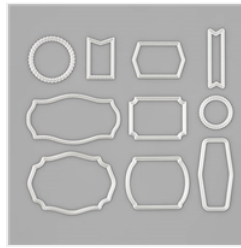

Price: \$48.50

[Add to Cart](#)

[Tasteful Touches Cling Stamp Set \(English\) - 152562](#)

Price: \$23.00

[Add to Cart](#)

[Tasteful Labels Dies - 152886](#)

Price: \$31.00

[Add to Cart](#)