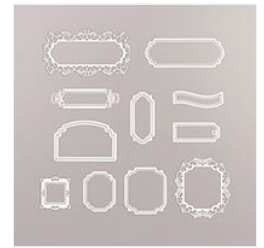

[Petal Pink Classic Stampin' Pad - 147108](#)

Price: \$7.50

Add to Cart

[Old Olive Classic Stampin' Pad - 147090](#)

Price: \$7.50

Add to Cart

[Paper Trimmer - 152392](#)

Price: \$25.00

Add to Cart

[Ornate Frames Dies - 150664](#)

Price: \$34.00

Add to Cart

[Layering Circles Dies - 151770](#)

Price: \$35.00

Add to Cart

[Stitched Shapes Dies - 152323](#)