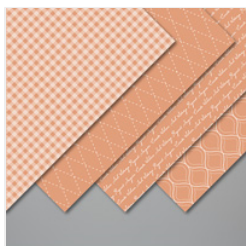

[Balmy Blue Classic Stampin' Pad - 147105](#)

Price: \$7.50

[Add to Cart](#)

[Blueberry Bushel Classic Stampin' Pad - 147138](#)

Price: \$7.50

[Add to Cart](#)

[Night Of Navy Classic Stampin' Pad - 147110](#)

Price: \$7.50

[Add to Cart](#)

[Stamparatus - 146276](#)

Price: \$49.00

[Add to Cart](#)

[Noble Peacock Rhinestones - 149494](#)

Sale: \$4.40

Price: ~~\$5.50~~

[Add to Cart](#)

[2018-2020 In Color 6" X 6" \(15.2 X 15.2 Cm\) Designer Series Paper - 149618](#)

Price: \$11.50

[Add to Cart](#)

[Stampin' Dimensionals - 104430](#)

Price: \$4.00

[Add to Cart](#)

[Whisper White Medium Envelopes - 107301](#)