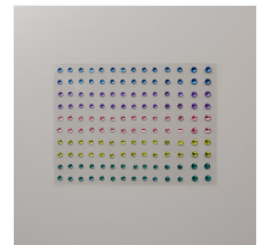

[Balmy Blue Classic Stampin' Pad - 147105](#)

Price: \$7.50

[Add to Cart](#)

[Blueberry Bushel Classic Stampin' Pad - 147138](#)

Price: \$7.50

[Add to Cart](#)

[Night Of Navy Classic Stampin' Pad - 147110](#)

Price: \$7.50

[Add to Cart](#)

[Stamparatus - 146276](#)

Price: \$49.00

[Add to Cart](#)

[Noble Peacock Rhinestones - 149494](#)

Sale: \$4.40

Price: ~~\$5.50~~

[Add to Cart](#)

[2018-2020 In Color 6" X 6" \(15.2 X 15.2 Cm\) Designer Series Paper - 149618](#)

Price: \$11.50

[Add to Cart](#)

[Stampin' Dimensionals - 104430](#)

Price: \$4.00

[Add to Cart](#)

[Whisper White Medium Envelopes - 107301](#)