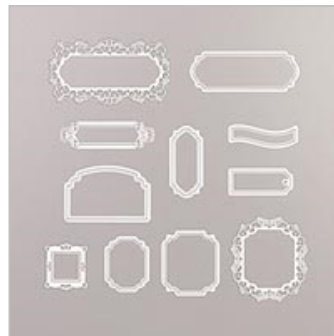

Mary Fish
mary@stampinpretty.com
<http://stampinpretty.com>

[Stamparatus](#)

146276

Price: \$49.00

[Old Olive Classic
Stampin' Pad](#)

147090

Price: \$7.50

[Ornate Frames Dies](#)

150664

Price: \$34.00

[2019-2021 In Color
Faceted Dots](#)

149607

Price: \$6.50

[Paper Trimmer](#)

152392

Price: \$25.00