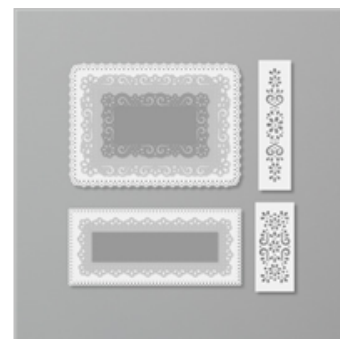

[Ornate Layers Dies](#)

152726

Price: \$37.00

[Ornate Garden
Ribbon Combo Pack](#)

152479

Price: \$7.00

[Whisper White 8-1/2"
X 11" Thick Cardstock](#)

140272