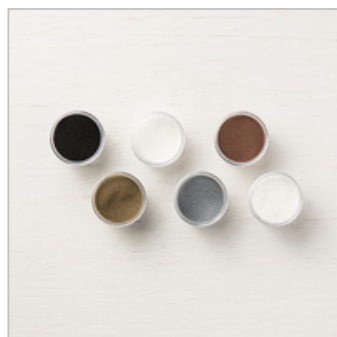

Celebrate! Happy Birthday to You Product Coordination!

Mary Fish

mary@stampinpretty.com

<http://stampinpretty.com>

[Embossing Buddy](#)

103083

Price: \$6.00

[Add to Cart](#)