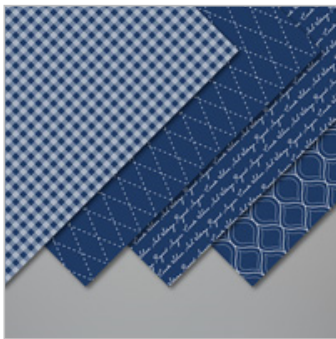

[Neutrals 6" X 6" (15.2](#)
[X 15.2 Cm) Designer](#)
[Series Paper](#)

149614

Price: $11.50

[Add to Cart](#)