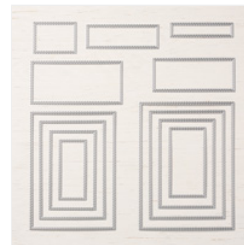

Price: \$49.00

Add to Cart

[Tuxedo Black Memento Ink Pad - 132708](#)

Price: \$6.00

Add to Cart

[Stitched Rectangle Dies - 148551](#)

Price: \$35.00

Add to Cart

[Stampin' Dimensionals - 104430](#)

Price: \$4.00

Add to Cart

[Mini Stampin' Dimensionals - 144108](#)

Price: \$4.00

Add to Cart

[Snail Adhesive - 104332](#)

Price: \$7.00