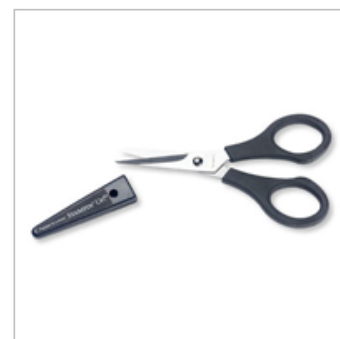

[Paper Snips](#)

103579

Price: $10.00

[Add All to Cart](#)