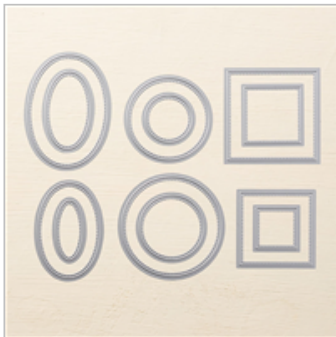

Price: \$7.00

[Tuxedo Black
Memento Ink Pad](#)

132708

Price: \$6.00

[Stamparatus](#)

146276

Price: \$49.00

[Stamped Shapes Dies](#)