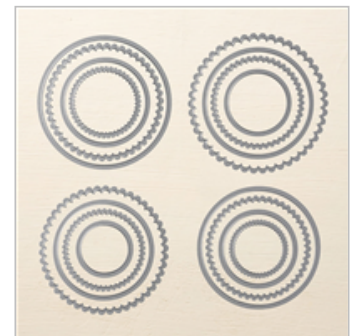

149578

Price: \$35.00

[Layering Circle Framelits Dies](#)

141705

Price: \$35.00

Magnolia Lane Love & Support Card

Mary Fish

mary@stampinpretty.com