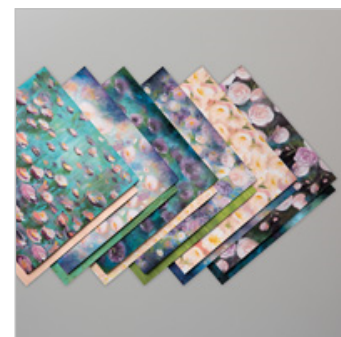

[Perennial Essence Designer Series Paper](#)

149100

Price: \$11.50

[Whisper White 8-1/2" X 11" Cardstock](#)

100730

Price: \$9.75

[Vellum 8-1/2" X 11" Cardstock](#)

101856