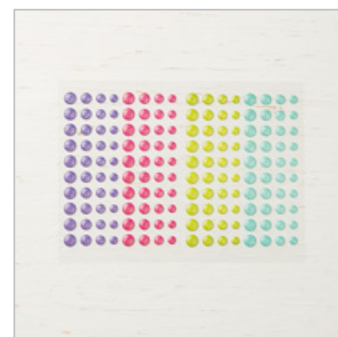

[Stamparatus](#)

146276

Price: \$49.00

[Tuxedo Black
Memento Ink Pad](#)

132708

Price: \$6.00

[Snail Adhesive](#)

104332

Price: \$7.00

[Glitter Enamel Dots](#)

146934

Price: \$7.00

Simple Saturday - Love You to Pieces

Mary Fish

mary@stampinpretty.com

<http://stampinpretty.com>