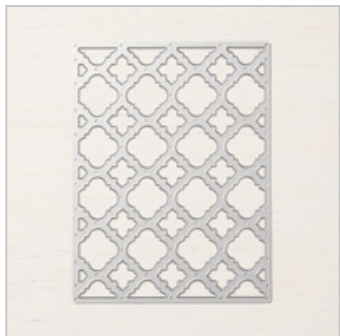

Déjà Vu: Filigree Card for a Friend

Mary Fish

mary@stampinpretty.com

<http://stampinpretty.com>

[Florentine Thinlits Die](#)

149052

Price: $28.00