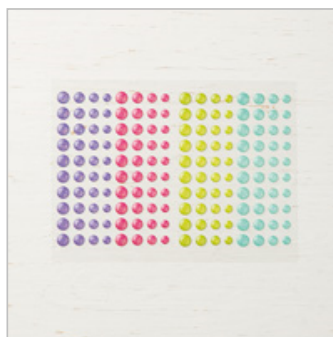

Glitter Enamel Dots

146934

Price: $7.00