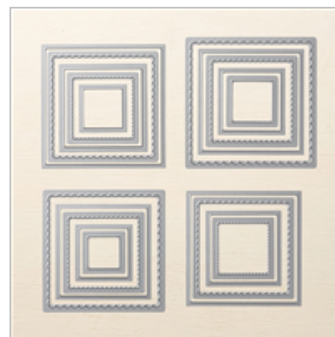

143263

Price: \$110.00

[Stitched Seasons Framelits Dies](#)

149013

Price: \$33.00

[Layering Squares Framelits Dies](#)

141708

Price: \$35.00