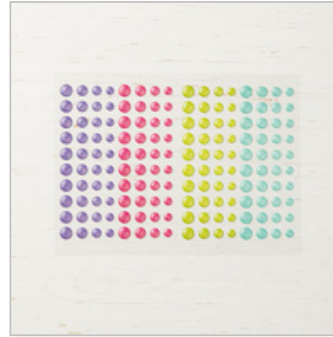

<http://stampinpretty.com>

[Springtime Impressions Thinlits Dies](#)

[Dies](#)

146326

Price: \$29.00

[Beautiful Layers Thinlits Dies](#)

147043

Price: \$29.00

[Glitter Enamel Dots](#)

146934

Price: \$7.00

[Snail Adhesive](#)

104332

Price: \$7.00

[Mini Stampin' Dimensionals](#)

144108